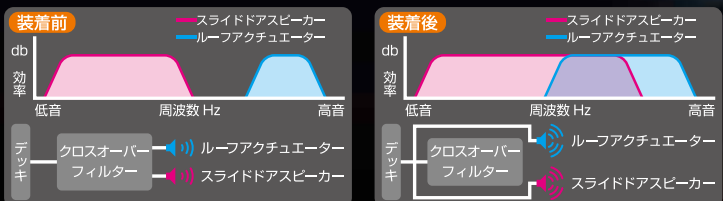

アルファード/ヴェルファイアの音質を最適にチューニング

GARAX®

SUPER ELECTRONICS LIGHTING SYSTEM

GARAX 検索 <http://garax.jp>

ACCESSORY HARNESS SERIES CROSSOVER CANCELER

VELLFIRE/ALPHARD GGH/ANH 20/25 専用設計

制限された純正リアスピーカーの音質を改善

カプラーオンで簡単装着 簡単取付 10分

純正の後部席のスライドアスピーカーとルーファクチュエータースピーカーは「クロスオーバーネットワーク」により音域重複を制限されており、リアスピーカーの音量が抑えられています。クロスオーバーキャンセラーではこれを解消。リアスピーカーでも全音域を出力します。

ヴェルファイア/アルファード20の純正スライドアスピーカーやルーファクチュエータースピーカーは音域重複を制限する「クロスオーバーフィルター」を介して出力されており、音が小さく聞きづらい状態です。

PRIUS ZVW30 専用設計

夜間のウィンドウォッシャーとの連動を解除!

カプラーオンで簡単装着 簡単取付 10分

夜間のウィンドウォッシャーを動作させた時にヘッドランプウォッシャーも運動する。これを解除するのがGARAXヘッドランプウォッシャーキャンセラーです。運転席側の個別スイッチでは、従来通りヘッドランプウォッシャーがご使用になれます。

プリウス30専用 ヘッドランプウォッシャーキャンセラー

- セット内容：本体 / 取付説明書
- ※プロジェクト式ハロゲンヘッドランプ装着車は適合不可。
※2010年11月中旬から改良され自動連動廃止となっております。自動連動をご確認の上お買い求め下さい。