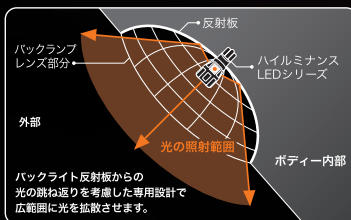

夜間のバックも、高輝度LEDで見やすさアップ。
光の拡散性を飛躍的にアップさせる特殊形状採用。

GARAX
SUPER ELECTRONICS LIGHTING SYSTEM

GARAX 検索 <http://garax.jp>

HIGH LUMINANCE LED BULB

車検対応 保証3ヶ月付 T16 国産12V対応

標準バルブの約2倍！超高輝度LED採用

純正T16ウェッジタイプバルブ(18W)の約2倍1.36W相当の明るさ(純正バルブは約18W)。超高輝度LED1個使用。片側合計5個のLEDで従来のバルブ球に比べ高照度・高効率・高寿命を実現。

360°広照射を実現

360°の広照射の実現により従来のバルブに比べてワイドに光を拡散しシャープな明るさに。

金メッキ平型端子使用により通電性向上。

金メッキ平型端子が接触不良を防ぎます。専用設計のヒートシンク採用で耐久性もさらにUP。

GARAX独自の専用設計で広範囲に光を拡散。

装着前

装着後

T16LEDバルブ