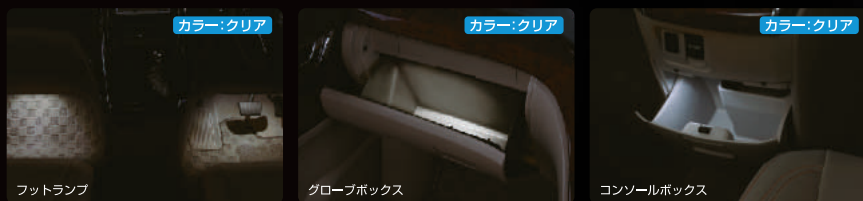

バックライト点灯イメージ

¥7,980 税込

ハイルミナンス LEDバルブ

■総使用LED個数：10個 (片側5個 / 超高輝度LED×1個+高輝度LED×4個)

■セット内容：本体(L/R)1セット / 取付説明書 ■カラー：クリア

間接照明が魅せる「優雅」という名の輝き。

LED INNER LAMP

簡単取付

おもて

10分~

汎用設計

安心設計 車検対応

簡単取付

LED インナーランプ ■セット内容：本体 / 取付説明書 ■カラー：ブルー / クリア

20アルファード (ANH20/25 G/350S-Cパッケージ専用)

[5個入] カラー：ブルー / クリア