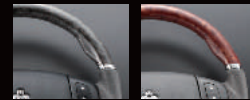

超美艶 白木目 黒木目 茶木目

¥ 33,600 税込

SPORTS STEERING TYPE-SD 小径タイプ 33.5φ

超美艶

紺木目

クラウン 18系

- 紺木目：GRS180/181/182/184 内装色ブラック・グレー共通 ATHLETE(プレミアムエディションを除く)
- 黒木目：GRS180/181/182/183 内装色グレー対応 ROYAL SALOON専用
- 茶木目：GRS180/181/182/183 内装色アイボリー対応 ROYAL SALOON専用

黒木目 茶木目

¥ 33,600 税込

SPORTS STEERING TYPE SD OPTION RING

スポーツステアリング TYPE-SD用 オプションリング
このジュエリー作品は CRYSTALLIZED™-Swarovski Elementsを使ってクリエイトされました

シルクブレイズスポーツステアリングをクリスタルに演出！
簡単装着でインテリアをおしゃれに演出するクリスタルエレメント

シルクブレイズスポーツステアリング TYPE-SD専用 2個入り ¥3,150 税込

※シルクブレイズスポーツステアリングタイプSDのクロームリングと交換する部品です。ステアリングの詳細はシルクブレイズサイトをご参照下さい。

Vスタイルレンズカット

煌めく輝きを実現する、
Vスタイルレンズカット採用