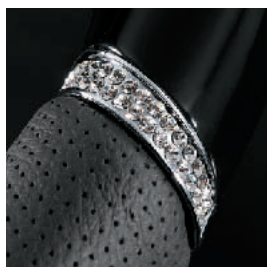

超美艶 白木目 黒木目 茶木目

¥ 33,600 税込

SPORTS STEERING TYPE-SD 小径タイプ 33.5φ

超美艶

紺木目

クラウン 18系

- 紺木目：GRS180/181/182/184 内装色ブラック・グレー共通 ATHLETE(プレミアムエディションを除く)
- 黒木目：GRS180/181/182/183 内装色グレー対応 ROYAL SALOON専用
- 茶木目：GRS180/181/182/183 内装色アイボリー対応 ROYAL SALOON専用

黒木目 茶木目

¥ 33,600 税込

SPORTS STEERING TYPE SD OPTION RING

スポーツステアリング TYPE-SD用 オプションリング
このジュエリー作品は CRYSTALLIZED™-Swarovski Elementsを使ってクリエイトされました

シルクブレイズスポーツステアリングをクリスタルに演出！
簡単装着でインテリアをおしゃれに演出するクリスタルエレメント

シルクブレイズスポーツステアリング TYPE-SD専用 2個入り ¥3,150 税込

※シルクブレイズスポーツステアリングタイプSDのクロームリングと交換する部品です。ステアリングの詳細はシルクブレイズサイトをご参照下さい。

Vスタイルレンズカット

煌めく輝きを実現する、
Vスタイルレンズカット採用