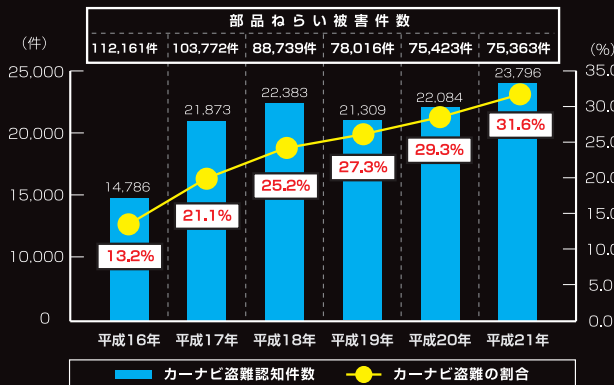

シルクブレイズ 盗難防止用窓ガラス保護フィルム

カーナビが狙われている!

ATTENTION!

犯人は、あなたの三角窓を狙っています。

① まずは、「三角窓」を割壊

② ロックを解除し、車内に侵入

③ カーナビや金品を盗難

年々増加するカーナビの盗難被害状況

ご存じですか? カーナビ盗難

1日 約60件 発生している現状を!!