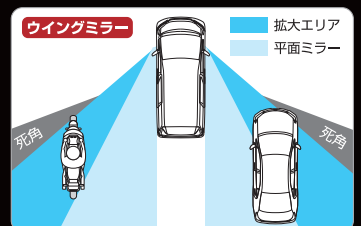

※寒冷地仕様は非適合

簡単取付 30分 ¥12,600 税込

純正交換ならではのフィット感 ブルーレンズ採用で視界アップ

ハウジング一体式ミラーで抜群のフィット感と耐久性を実現。目に優しいブルーレンズで昼夜問わず最良の視認性を確保。

ドレスアップと安全性の両立

ウインカーに連動して鏡面内部に浮かび上がるLEDウインカー(片側36個)は車両側部から後方に注意を促し、安全性も高まります。

曲面複合ミラーでワイドな視界を確保

曲面レンズで広範囲の視界を確保。さらに、複合ミラー構造で下側方向への視野向上を実現。(駐車時にも便利です。)

左)ブルーレンズ 右)純正品

左)LEDウイングミラー 右)純正品

※車検対応表記につきまして、お車の状態・経年劣化・取付方法・弊社製品以外の原因により保安基準に適合しない場合がございますのでご了承ください。
※車検対応表記についてすべての車両取付状態にて保安基準適合を保証するものではなく製品単体の仕様で保安基準に適合していることを明示するものです。

下部は広角レンズ

SilkBlaze ロゴ入り

※上図は平面ミラーとの比較図です。(一部車種採用のワイドビューミラーと同等の視野を確保しています)
※上図はイメージです。(着座位置やミラーの角度等で実際の広角範囲は異なります)

※上図はイメージです。(着座位置やミラーの角度等で実際の広角範囲は異なります)