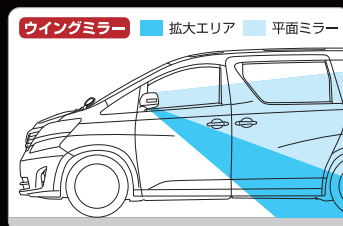

※寒冷地仕様は非適合

簡単取付 30分 ¥12,600 税込

純正交換ならではのフィット感 ブルーレンズ採用で視界アップ

ハウジング一体式ミラーで抜群のフィット感と耐久性を実現。目に優しいブルーレンズで昼夜問わず最良の視認性を確保。

ドレスアップと安全性の両立

ウインカーに連動して鏡面内部に浮かび上がるLEDウインカー(片側36個)は車両側部から後方に注意を促し、安全性も高まります。

曲面複合ミラーでワイドな視界を確保

曲面レンズで広範囲の視界を確保。さらに、複合ミラー構造で下側方向への視野向上を実現。(駐車時にも便利です。)

左)ブルーレンズ 右)純正品

左)LEDウイングミラー 右)純正品

※車検対応表記につきまして、お車の状態・経年劣化・取付方法・弊社製品以外の原因により保安基準に適合しない場合がございますのでご了承ください。
※車検対応表記についてすべての車両取付状態にて保安基準適合を保証するものではなく製品単体の仕様で保安基準に適合していることを明示するものです。

下部は広角レンズ

SilkBlaze ロゴ入り

※上図は平面ミラーとの比較図です。(一部車種採用のワイドビューミラーと同等の視野を確保しています)
※上図はイメージです。(着座位置やミラーの角度等で実際の広角範囲は異なります)

※上図はイメージです。(着座位置やミラーの角度等で実際の広角範囲は異なります)