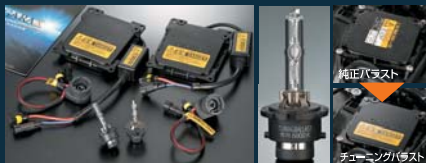

■チューニングバラストキット
純正HIDヘッドライト車専用
ハリバル形状: D4C
カラー: 6000K車検対応/8000K/10000K
セット内容: チューニングバラスト本体 (左右セット) / 専用HIDバーナー (左右セット) / 専用ハーネス (左右セット) / 取付説明書
各ケルビンキット **¥39,900** (税込)