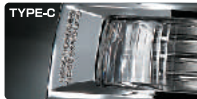

DOOR MIRROR WINKER CHROME TRIM

ドアミラーウィンカートリム **高規格射出成形**

【ドアミラーウィンカークロームトリム TYPE-C】
税込価格 **¥3,675** (本体価格¥3,500)

【ドアミラーウィンカークロームトリム TYPE-G】
税込価格 **¥3,360** (本体価格¥3,200)

※適合車種の詳細につきましてはHPをご覧ください。

Vスタイルレンズカット
煌めく輝きを実現する、Vスタイルレンズカット採用