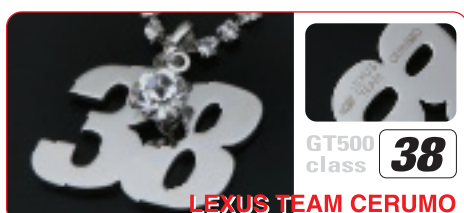

GT500 class **38**

LEXUS TEAM CERUMO