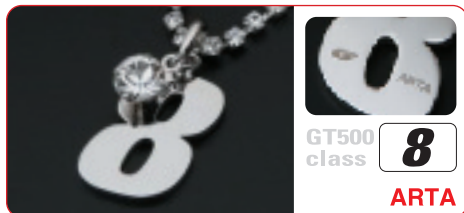

GT500 class **8**

ARTA