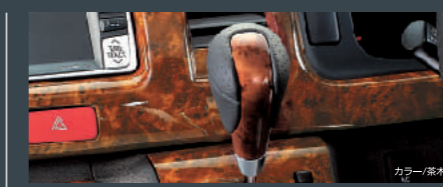

メーターリングパネル
カラー設定：茶木目/黒木目/クローム/ブラッククローム 各色 ¥6,930(税込)

HIACE / REGIUS ACE 200 SHIFT KNOB

ハイエース/レジアスエース200系前期・中期・後期 シフトノブ 前期・中期 後期

カラー：ピアノブラック/白木目/マットブラック/茶木目/黒木目
セット内容：本体/メッキアダプター (HIGH/Low2種付属) クローム 各色 ¥6,615(税込) スモークメッキ 各色 ¥7,140(税込)