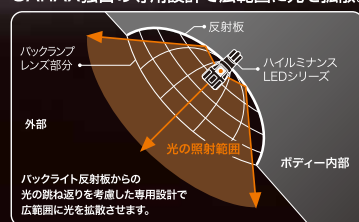

標準バルブの約2倍！超高輝度LED採用

純正16ウェッジタイプバルブ(18W)の約2倍(36W相当)の明るさ(純正バルブは約18W)。超高輝度LED1個使用。片側合計5個のLEDで従来のバルブ球に比べ高照度・高効率・高寿命を実現。

360° 広照射を実現

360°の広照射の実現により従来のバルブ球に比べてワイドに光を拡散しシャープな明るさに。

金メッキ平型端子使用により通電性向上

金メッキ平型端子が接触不良を防ぎます。専用設計のヒートシンク採用で耐久性もさらにUP。

GARAX独自の専用設計で広範囲に光を拡散。