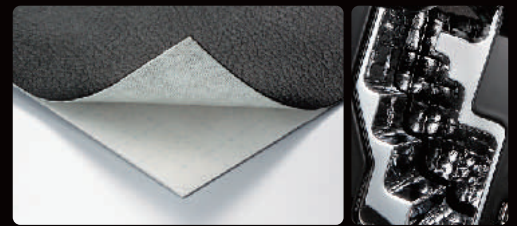

車種専用設計

シルクブレイズ シフトゲート インサイドシート

- レザータイプ:ブラック/アイボリー
- エビタイプ:ブラック/レッド/イエロー
- BVタイプ:ブラック
- クロコタイプ:ブラック
- バイソンタイプ
- セット内容:シート本体1枚(両面テープ施工済み)/取付説明書

¥1,980 税込

PVCレザー採用の立体的な仕上がり

■レザータイプ:ブラック ■レザータイプ:アイボリー ■エビタイプ:ブラック ■エビタイプ:レッド
 ■エビタイプ:イエロー ■BVタイプ:ブラック ■クロコタイプ:ブラック ■バイソンタイプ

シフトゲート内部を華やかに演出

シフトゲート内部のスライドカバーに貼るだけで、簡単ドレスアップ。

選べるデザイン・カラーバリエーション

多彩なマテリアルに豊富なカラー。お好みのコーディネートを演出。

両面テープ施工済。貼るだけ簡単取付

車種専用設計で施工マニュアル付。簡単に貼り付けが可能です。

スライドカバーに貼るだけでシフトゲート内部を華やかに!

シフトゲート インサイドシート適合表 ※適合車種をご確認の上、ご購入ください。