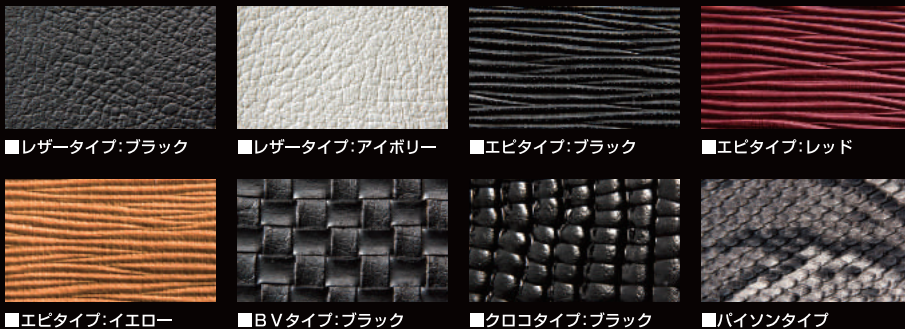

シフトゲート内部を華やかに演出

SHIFT GATE INSIDE SHEET

簡単取付

10分~

取付車種により異なります

Photo: VELLFARE 装着例

SHIFT GATE INSIDE SHEET

安心設計 車検対応

車種専用設計

シルクブレイズ シフトゲート インサイドシート

- レザータイプ:ブラック/アイボリー
- エビタイプ:ブラック/レッド/イエロー
- BVタイプ:ブラック
- クロコタイプ:ブラック
- バイソンタイプ
- セット内容:シート本体1枚(両面テープ施工済み)/取付説明書

¥1,980 税込

PVCレザー採用の立体的な仕上がり

■レザータイプ:ブラック ■レザータイプ:アイボリー ■エビタイプ:ブラック ■エビタイプ:レッド
 ■エビタイプ:イエロー ■BVタイプ:ブラック ■クロコタイプ:ブラック ■バイソンタイプ

シフトゲート内部を華やかに演出

シフトゲート内部のスライドカバーに貼るだけで、簡単ドレスアップ。

選べるデザイン・カラーバリエーション

多彩なマテリアルに豊富なカラー。お好みのコーディネートを演出。

両面テープ施工済。貼るだけ簡単取付

車種専用設計で施工マニュアル付。簡単に貼り付けが可能です。

スライドカバーに貼るだけでシフトゲート内部を華やかに!

シフトゲート インサイドシート適合表 ※適合車種をご確認の上、ご購入ください。