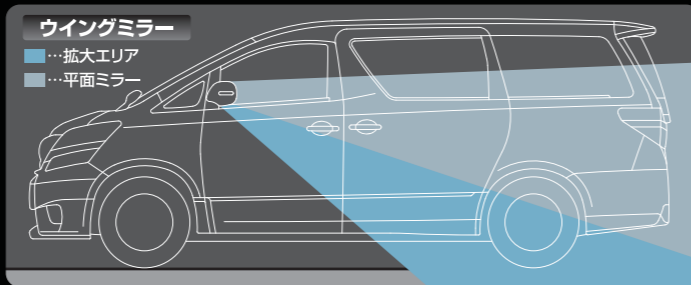

# LED WING MIRROR 車種専用設計 純正交換

■ LEDウイングミラー  
セット内容:本体(L/R)×各1/エレクトロタップ×4/取付説明書

下部は広角レンズ

Silk Blaze ロゴ入り

※上図は平面ミラーとの比較です。  
※上図はイメージです。(着座位置やミラーの角度等で実際の広角範囲は異なります。)

## ドレスアップと安全性の両立。

ウインカーに連動して鏡面内部に浮かび上がるLEDウインカーは  
車両側部から後方に注意を促し、安全性も高まります。